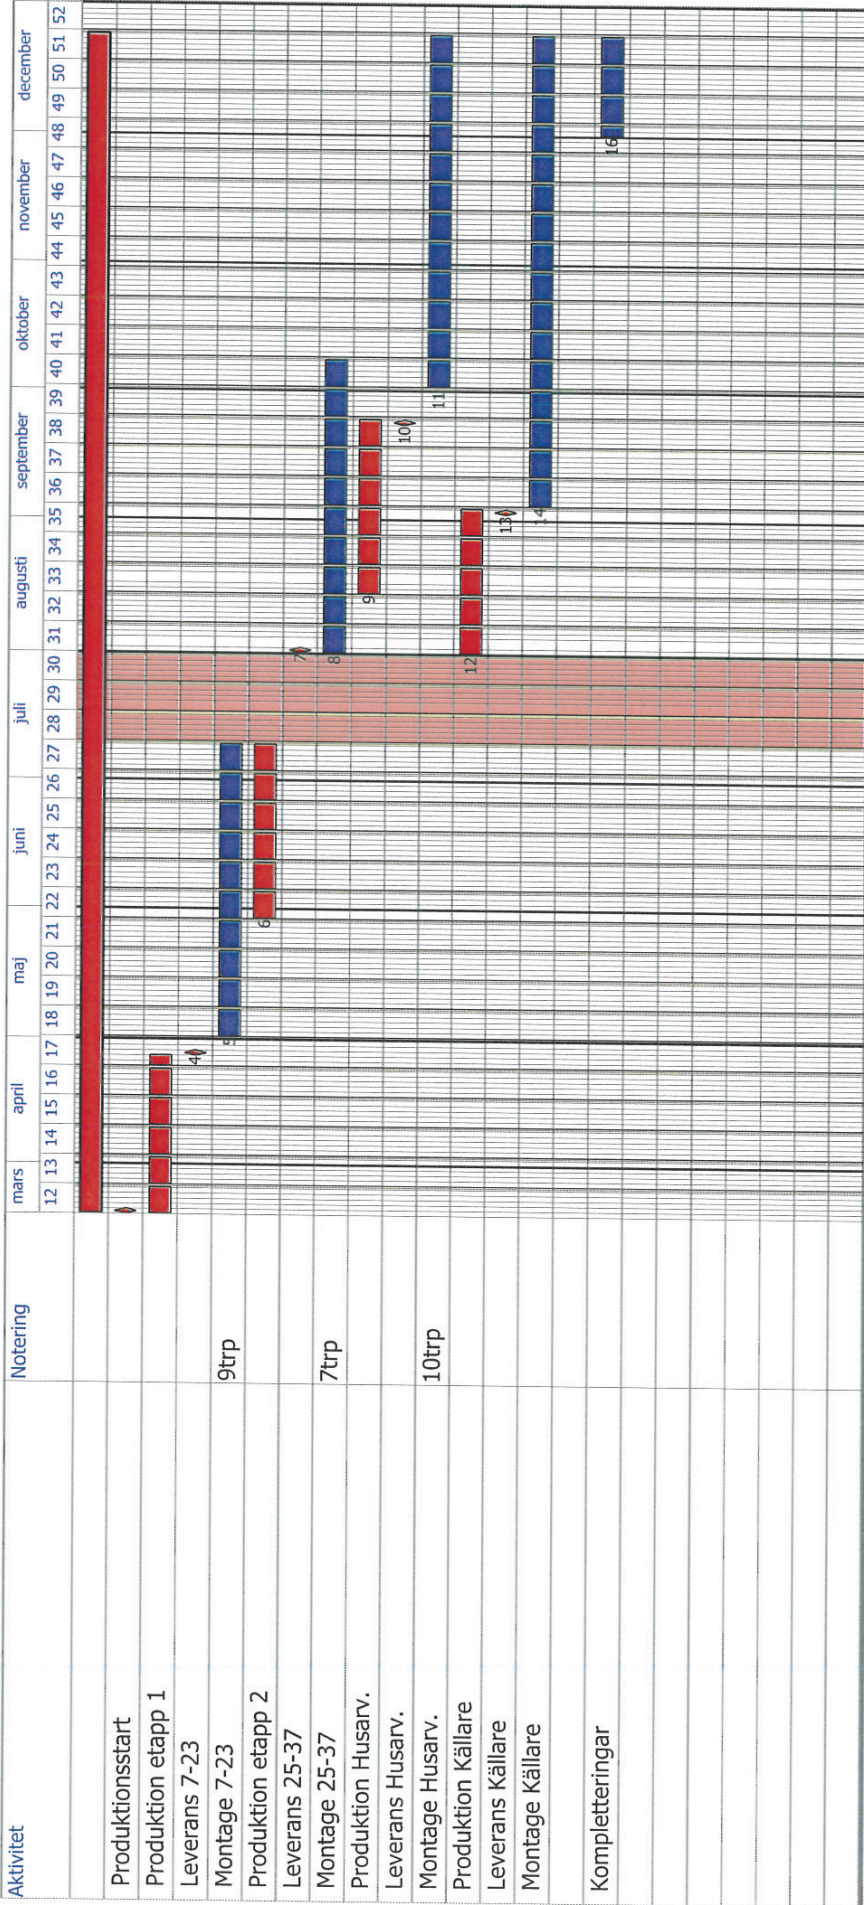

# Preliminär Huvudtidplan

## 1012-0903 HSB, Brf, Herrgården

Upprättad 2011-03-24  
 Reviderad 2011-03-31  
 Upprättad av Curt Englund

BILAGA 1